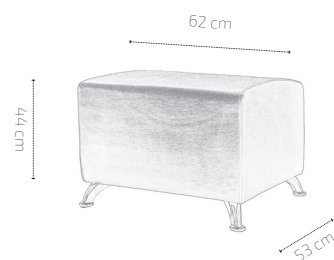

BOB

Sofá de espera · Waiting sofa · Canapé d'attente

TAPICERÍA · UPHOLSTERY · TAPICERIE

- Poli-piel de PVC retardante al fuego de alta calidad
- Quality fire-retardant PVC vinyl
- Similicuire de PVC retardant au feu de haute qualité

ESPUMA · FOAM · MOUSSE

- Espuma de alta densidad de recuperación rápida
- Quick recovery high density foam
- Mousse de haute densité avec récupération rapide

ESTRUCTURA · STRUCTURE

- Estructura interior de madera
- Wooden inner structure
- Structure intérieure bois

 **16Kg**

VOLUMEN · VOLUME

 **0,14m³**

CAJAS · BOXES · CARTONS

 **1** 63cm x 54cm x 40cm